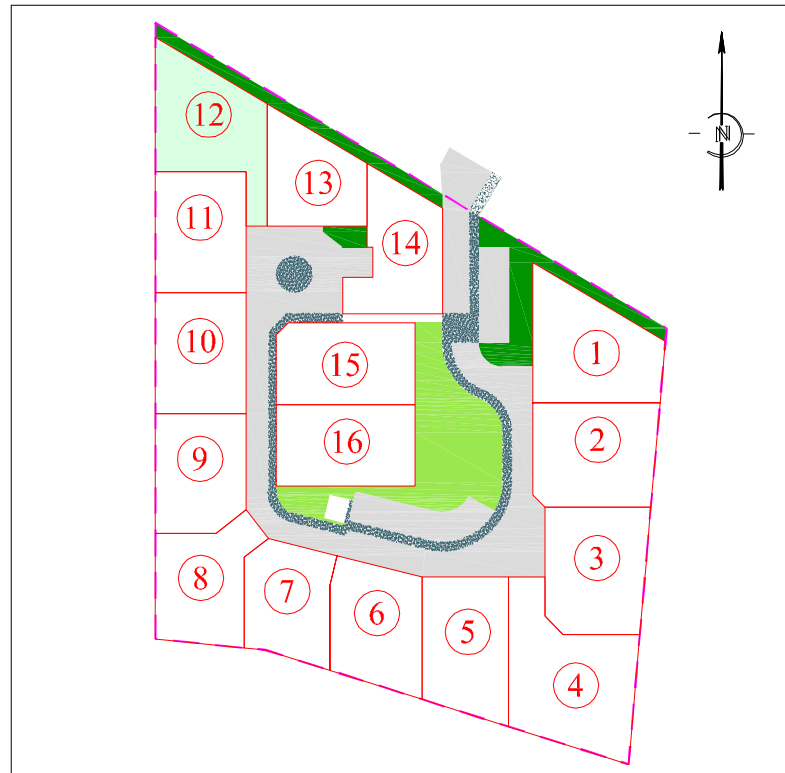

Situation cadastrale

Légende

	Bord de voie		Coffret EDF
	Caniveau CC2		Sortie pour compteur AEP Eau potable
	Bordure T1		Boîte de branchement FT Orange
	Parcelle		Boîte de branchement EU Eaux usées
	Marquage résine		Candélabre projeté
	Pelouse		Arbres projetés
	Massif arbustif		Parking du midi imposé et fixe (5mx6m)
	Enrobé		
	Béton désactivé ou similaire		
	Bâtiment		
	Signalisation verticale projetée		
	Mur existant		
	Signe d'appartenance des clôtures		
	Borne nouvelle		