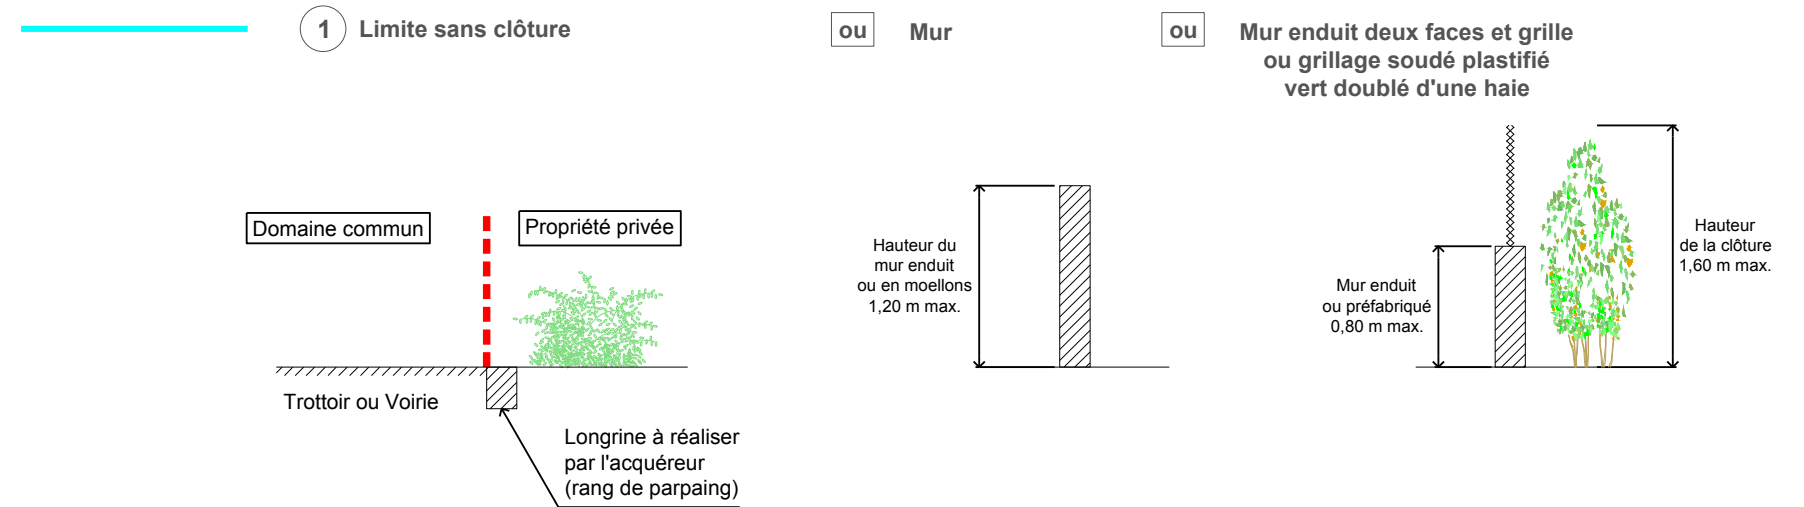

Commune de Saint-Agnant

Lotissement

"Le Souvenir"

PLAN DES CLÔTURES

Annexe au règlement du lotissement

Mars 2019

En limite de voie publique et emprises privées

En limite séparative

En limite séparative et en bordure d'espace vert

Les murs réalisés en parpaings devront être obligatoirement enduits ou crépis sur leurs deux faces à l'identique de l'habitation principale.

Les haies monotypiques de résineux à tailles trop strictes ne sont pas autorisées, les haies seront variées d'essences locales.

Les coffrets seront intégrés le plus harmonieusement possible dans les murs de clôture.
En cas d'absence de mur de clôture, un muret technique sera réalisé autour des coffrets.