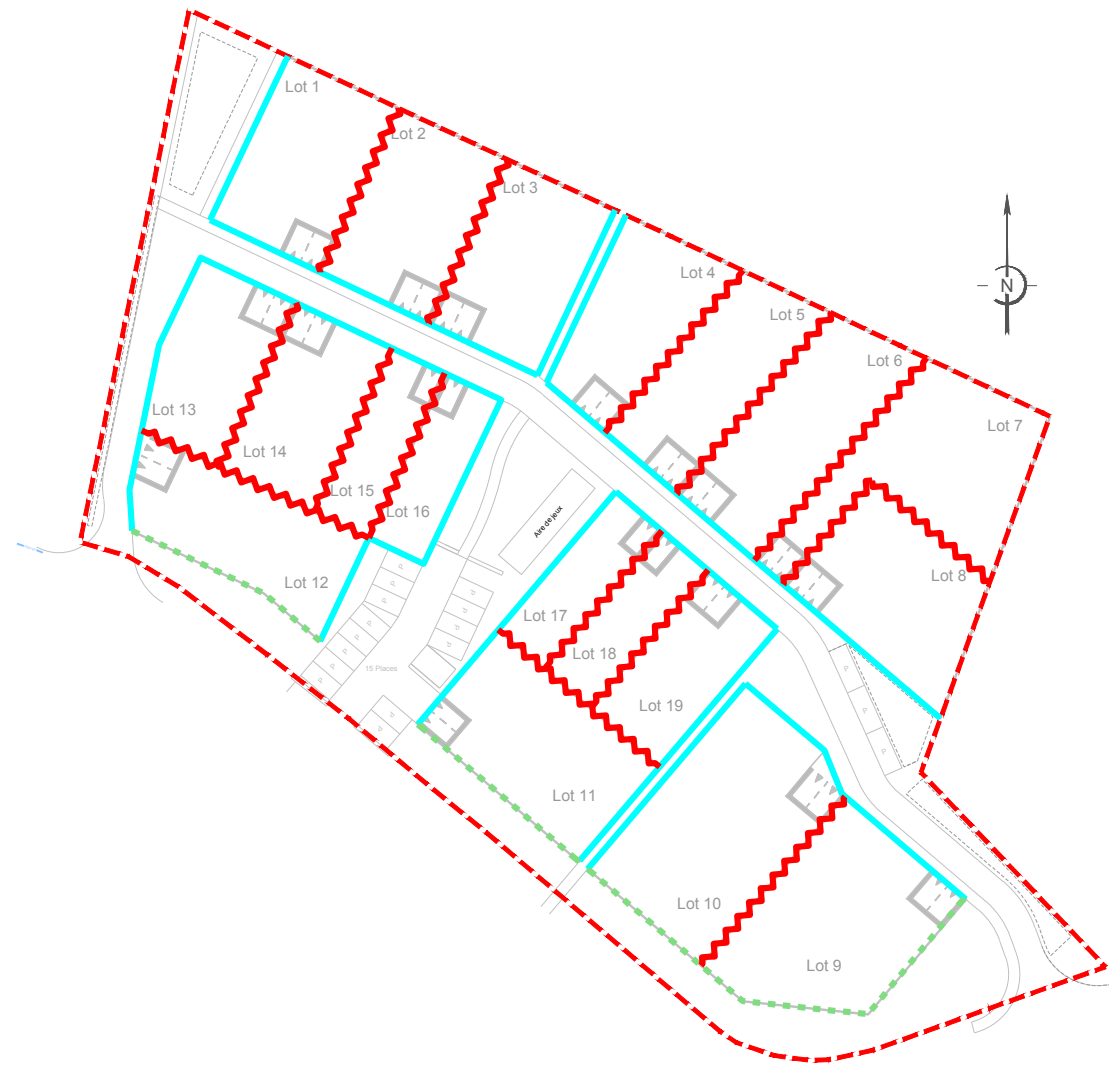

Commune de Saint-Agnant

Lotissement

"Le Souvenir"

PLAN DES CLÔTURES

Annexe au règlement du lotissement

Mars 2019

En limite de voie publique et emprises privées

En limite séparative

En limite séparative et en bordure d'espace vert

Les murs réalisés en parpaings devront être obligatoirement enduits ou crépis sur leurs deux faces à l'identique de l'habitation principale.

Les haies monotypiques de résineux à tailles trop strictes ne sont pas autorisées, les haies seront variées d'essences locales.